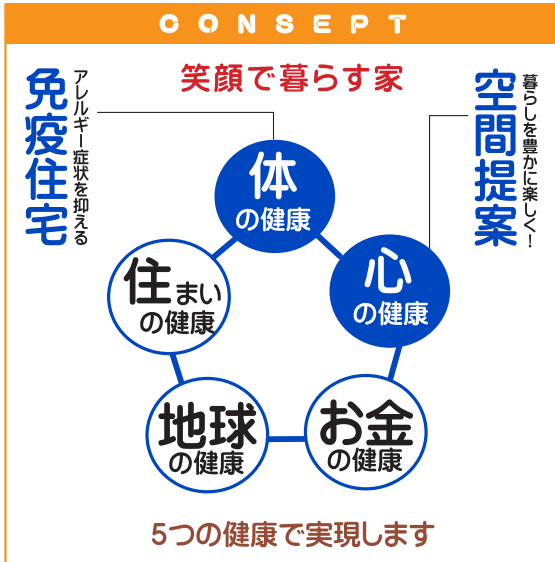

わいわいYHOUSE

提案型企画住宅

やまもと住研の家づくりコンセプト

お家大好き！家族大好き！そんな仲良しファミリーがずっとず〜っと笑顔で暮らせる住まいが誕生しました。ご家族の笑顔が結ばれる、その優しさ・楽しさのイメージから「ワイワイ・ハウス」とネーミングしました。

やまもと住研がコンセプトにしている5つの健康を詰め込み健康で楽しく暮らしやすい工夫がいっぱいの住まいです。

住まいの健康・地球の健康・お金の健康は住宅を建てる会社であれば当たり前のこと。ワイワイ・ハウスは特に「体の健康」と「心の健康」を大切に開発されました。

屋上庭園のある暮らし

心の健康

屋根と同等の価格で
屋上庭園付住宅を実現しました

階段を上がればそこに広がるのは空と緑の気持ちいい風が吹き抜ける極上の空間。戸建ての木造住宅には屋根をつける。そんな常識を覆い、贅沢な空間を屋上に創造するそれが「プラスワンリビング」です。

免疫住宅仕様

体の健康

「免疫住宅」は最新のFFCテクノロジー技術を活用した、住む人の『免疫力』を高めてくれる健康住宅です。

自然界の営みをお手本に最先端の技術で空気を良質な空気に改善。免疫バリアに守られた住環境を提供します。